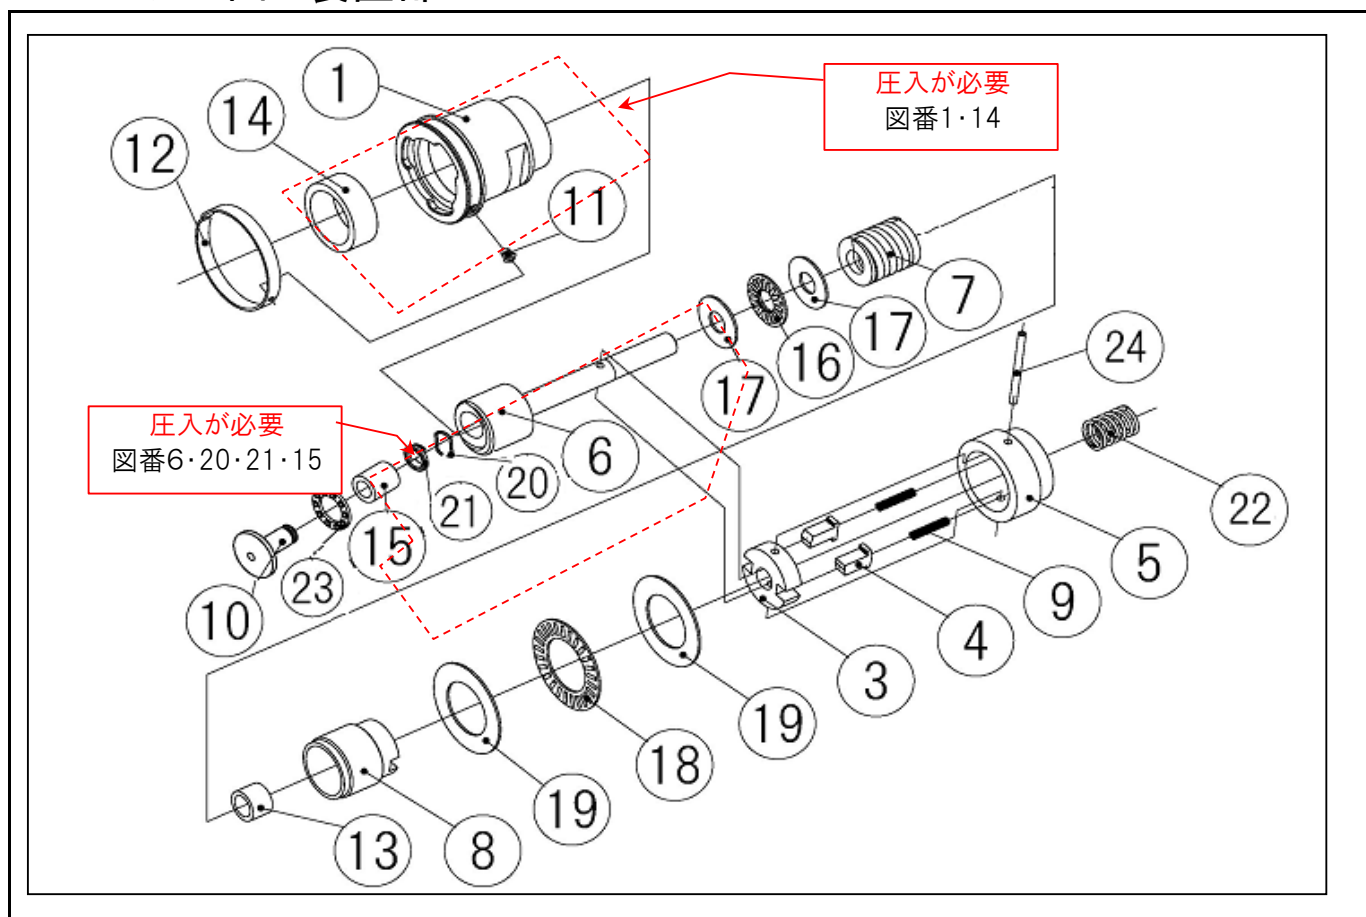

配管工具
電動ツバ出し工具RT20S

部品価格表

発効 2012年 6月

2022年 6月 製造中止

※既に部品供給が難しい部品もございます。部品供給期限は該当部品の在庫状況により早まる可能性もあります。予めご了承ください。
在庫数のご確認は、最寄りのREX各営業所へお問い合わせ下さい。

RT20S

品番: 424976

目次

- 1, 本体・駆動部
- 2, ツバ出し装置部
- 3, クランプ部
- 4, 充電器・キャリングケース部

1. 本体・駆動部

図番	部品番号	品名		数量	標準価格	摘要
1	424962	リチウムイオン電池		1式	—	製品扱い
2	DG08S	RF20S本体A・Bセット	DG08	RF20S本体A	1式	1,800
3			DG09	RF20S本体B		
4	DG10S	RF20Sモーター・ ファーストピニオンセット	DG10	RF20Sファーストピニオン	1式	2,310
5			DG15	RF20Sモーター		
6	DG11S	RF20Sファーストギヤ・ セカンドピニオンセット	DG11	RF20Sファーストギヤ	1式	3,010
7			DG12	RF20Sセカンドピニオン		
8	DG13S	RF20Sセカンドギヤ・ スプライン受セット	DG13	RF20Sセカンドギヤ	1式	3,470
9			DF37	スプライン受		
10	DG01	RF20Sスイッチセット	DG14	RF20S電池ホルダー	1式	5,900
11			DG16	RF20S正逆スイッチ		
12	DG19	RF20S正逆レバー		1	150	
13	DF38	メタルA		1	190	
14	DF39	メタルB		1	190	
15	DF40	ストラップ		1	530	
16	DF44	ボールベアリング	(606)	1	970	
17	DF45	ボールベアリング	(6902)	1	960	
18	DF46	フランジタッピンねじ	(4×15)	8	180	
19	6V61	RT20S機番シール英文		1	150	
20	6V63	RT20S品名シール		1	400	
21	6V64	リチウム電池シール和文		1	150	
22	DG02	RF20S本体駆動部(電池無し)		1式	27,500	別途工賃が必要

2. ツバ出し装置部

図番	部品番号	品名		数量	標準単価	摘要
1	DF05S	フレアホルダセット	DF05	1式	9,010	
14			DF22			
3	DF07	クラッチピン受		1	1,510	
4	DF08	クラッチピン		2	680	
5	DF09	クラッチピンカバー		1	1,280	
6	DF10S	メインシャフトセット	DF10	1式	6,120	
20			DA04			
21			DA05			
15			DF23			
7	DF11	加圧ばね		1	870	
8	DF30	フィードスクリューⅡ型		1	1,740	
9	DF13	クラッチピンばね		2	150	
10	DB30	ツバ出しコーンRT20N		1	3,130	
11	DF15	クランプノッチ		1	330	
12	DF16	クランプノッチばね		1	590	
13	DF21	シェル型ニードルベアリング		1	570	
16	DF24	スラストニードルベアリング		1	870	
17	DF25	スラストワッシャ	(AS1100)	2	240	
18	DF26	スラストニードルベアリング		1	770	
19	DF27	スラストワッシャ	(W2542F)	2	300	
22	DA11	コイルスプリングB		1	150	
23	DA32	スラストベアリング		1	650	
24	WL3D	スプリングピン	(3×40)	1	150	