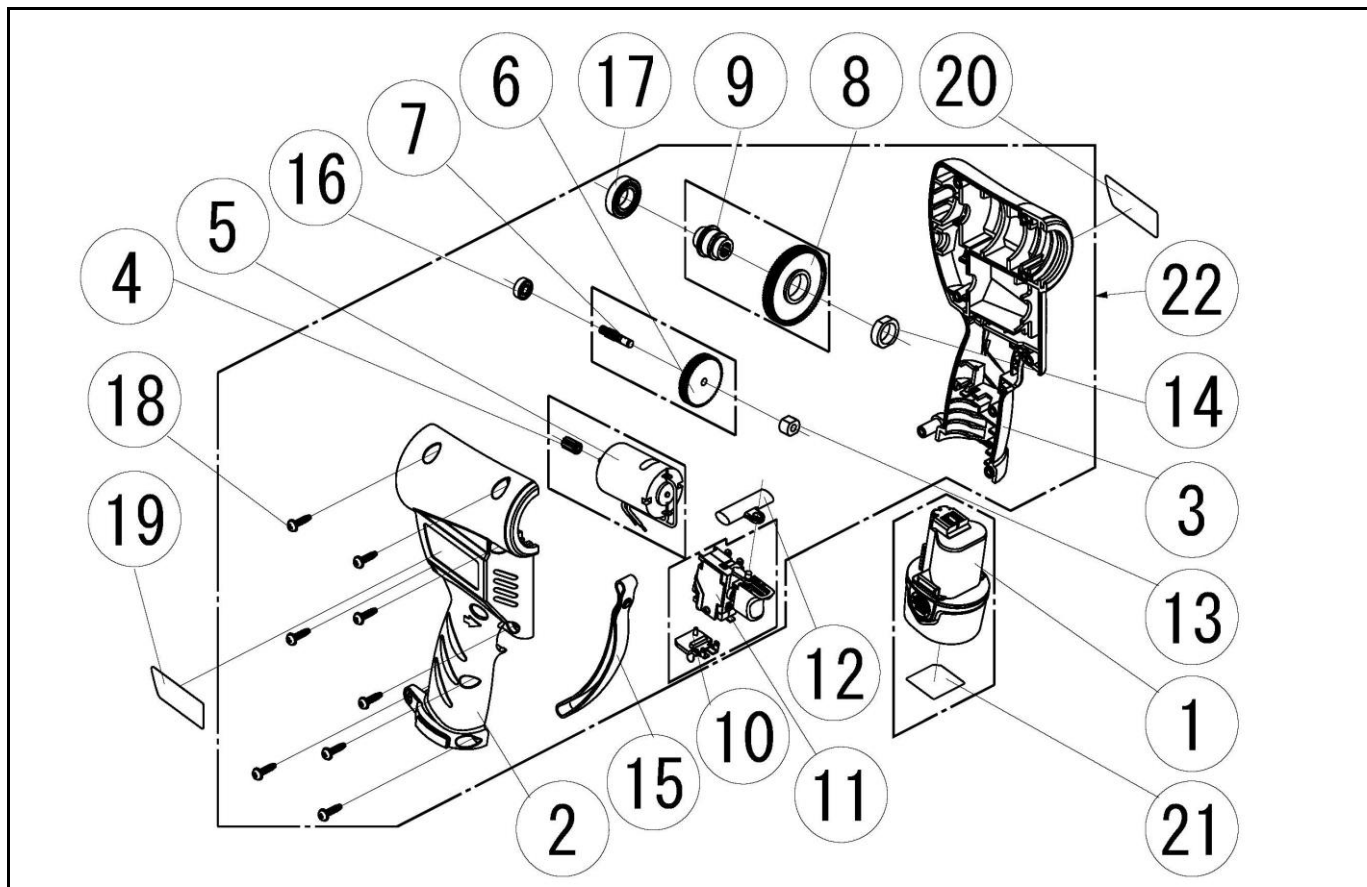

配管工具
電動ツバ出し工具RT20S

部品価格表

発効 2012年 6月

2022年 6月 製造中止

※既に部品供給が難しい部品もございます。部品供給期限は該当部品の在庫状況により早まる可能性もあります。予めご了承ください。
在庫数のご確認は、最寄りのREX各営業所へお問い合わせ下さい。

RT20S

品番: 424976

目次

- 1, 本体・駆動部
- 2, ツバ出し装置部
- 3, クランプ部
- 4, 充電器・キャリングケース部

1. 本体・駆動部

図番	部品番号	品名		数量	標準価格	摘要
1	424962	リチウムイオン電池		1式	—	製品扱い
2	DG08S	RF20S本体A・Bセット	DG08	RF20S本体A	1式	1,800
3			DG09	RF20S本体B		
4	DG10S	RF20Sモーター・ ファーストピニオンセット	DG10	RF20Sファーストピニオン	1式	2,310
5			DG15	RF20Sモーター		
6	DG11S	RF20Sファーストギヤ・ セカンドピニオンセット	DG11	RF20Sファーストギヤ	1式	3,010
7			DG12	RF20Sセカンドピニオン		
8	DG13S	RF20Sセカンドギヤ・ スプライン受セット	DG13	RF20Sセカンドギヤ	1式	3,470
9			DF37	スプライン受		
10	DG01	RF20Sスイッチセット	DG14	RF20S電池ホルダー	1式	5,900
11			DG16	RF20S正逆スイッチ		
12	DG19	RF20S正逆レバー		1	150	
13	DF38	メタルA		1	190	
14	DF39	メタルB		1	190	
15	DF40	ストラップ		1	530	
16	DF44	ボールベアリング	(606)	1	970	
17	DF45	ボールベアリング	(6902)	1	960	
18	DF46	フランジタッピンねじ	(4×15)	8	180	
19	6V61	RT20S機番シール英文		1	150	
20	6V63	RT20S品名シール		1	400	
21	6V64	リチウム電池シール和文		1	150	
22	DG02	RF20S本体駆動部(電池無し)		1式	27,500	別途工賃が必要

2. ツバ出し装置部

図番	部品番号	品名		数量	標準単価	摘要
1	DF05S	フレアホルダセット	DF05	1式	9,010	
14			DF22			
3	DF07	クラッチピン受		1	1,510	
4	DF08	クラッチピン		2	680	
5	DF09	クラッチピンカバー		1	1,280	
6	DF10S	メインシャフトセット	DF10	1式	6,120	
20			DA04			
21			DA05			
15			DF23			
7	DF11	加圧ばね		1	870	
8	DF30	フィードスクリューⅡ型		1	1,740	
9	DF13	クラッチピンばね		2	150	
10	DB30	ツバ出しコーンRT20N		1	3,130	
11	DF15	クランプノッチ		1	330	
12	DF16	クランプノッチばね		1	590	
13	DF21	シェル型ニードルベアリング		1	570	
16	DF24	スラストニードルベアリング		1	870	
17	DF25	スラストワッシャ	(AS1100)	2	240	
18	DF26	スラストニードルベアリング		1	770	
19	DF27	スラストワッシャ	(W2542F)	2	300	
22	DA11	コイルスプリングB		1	150	
23	DA32	スラストベアリング		1	650	
24	WL3D	スプリングピン	(3×40)	1	150	