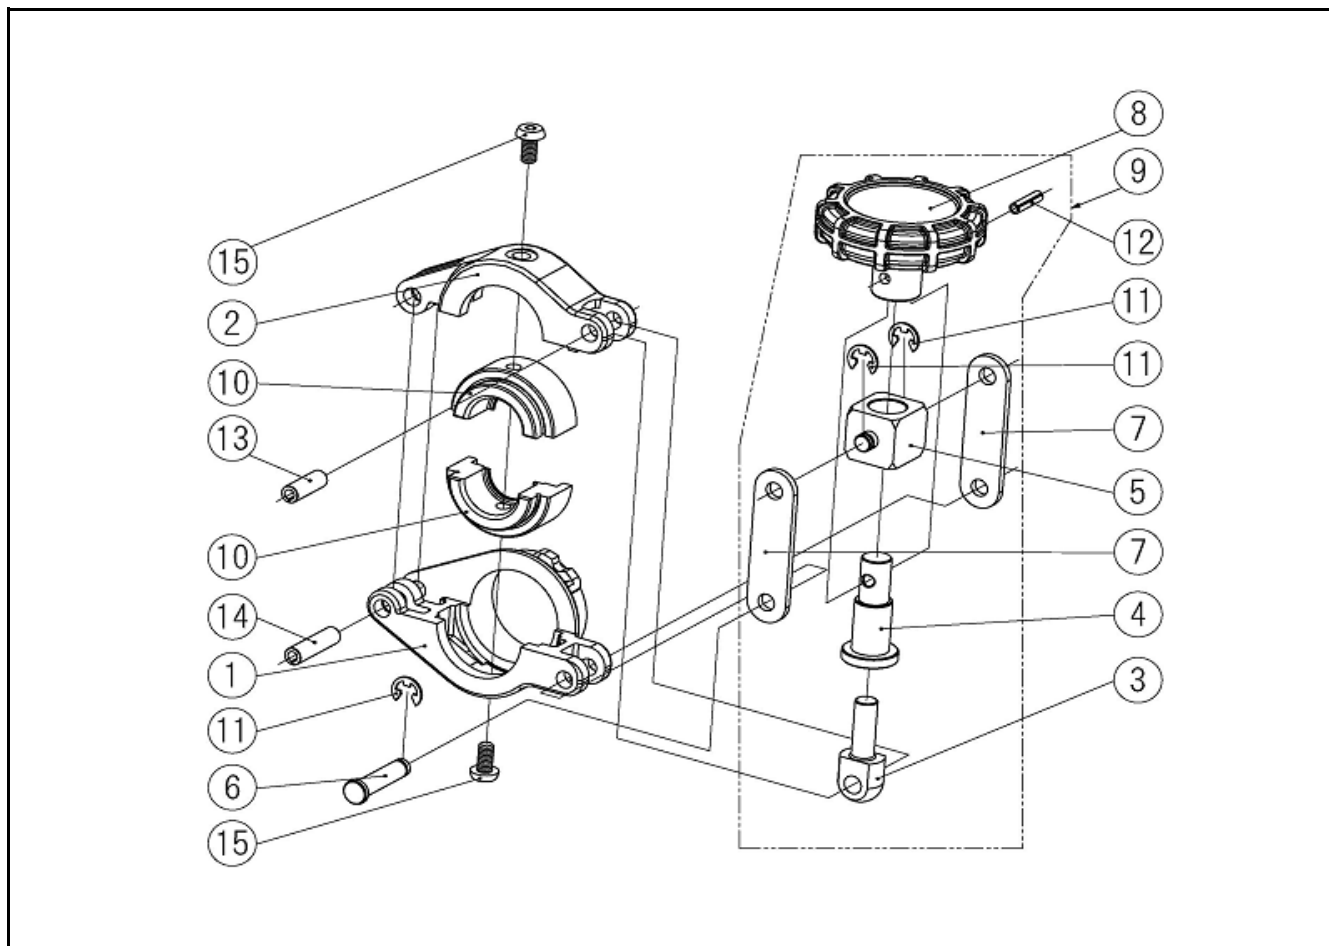

- 1, 本体・駆動部
- 2, ツバ出し装置部
- 3, クランプ部
- 4, 充電器・キャリングケース部

1. 本体・駆動部

図番	部品番号	品名		数量	標準価格	摘要
1	424962	リチウムイオン電池		1式	—	製品扱い
2	DG08S	RF20S本体A・Bセット	DG08	RF20S本体A	1式	1,800
3			DG09	RF20S本体B		
4	DG10S	RF20Sモーター・ ファーストピニオンセット	DG10	RF20Sファーストピニオン	1式	2,310
5			DG15	RF20Sモーター		
6	DG11S	RF20Sファーストギヤ・ セカンドピニオンセット	DG11	RF20Sファーストギヤ	1式	3,010
7			DG12	RF20Sセカンドピニオン		
8	DG13S	RF20Sセカンドギヤ・ スプライン受セット	DG13	RF20Sセカンドギヤ	1式	3,470
9			DF37	スプライン受		
10	DG01	RF20Sスイッチセット	DG14	RF20S電池ホルダー	1式	5,900
11			DG16	RF20S正逆スイッチ		
12	DG19	RF20S正逆レバー		1	150	
13	DF38	メタルA		1	190	
14	DF39	メタルB		1	190	
15	DF40	ストラップ		1	530	
16	DF44	ボールベアリング	(606)	1	970	
17	DF45	ボールベアリング	(6902)	1	960	
18	DF46	フランジタッピンねじ	(4×15)	8	180	
19	6V61	RT20S機番シール英文		1	150	
20	6V63	RT20S品名シール		1	400	
21	6V64	リチウム電池シール和文		1	150	
22	DG02	RF20S本体駆動部(電池無し)		1式	27,500	別途工賃が必要

2. ツバ出し装置部

図番	部品番号	品名		数量	標準単価	摘要
1	DF05S	フレアホルダセット	DF05	1式	9,010	
14			DF22			
3	DF07	クラッチピン受		1	1,510	
4	DF08	クラッチピン		2	680	
5	DF09	クラッチピンカバー		1	1,280	
6	DF10S	メインシャフトセット	DF10	1式	6,120	
20			DA04			
21			DA05			
15			DF23			
7	DF11	加圧ばね		1	870	
8	DF30	フィードスクリューⅡ型		1	1,740	
9	DF13	クラッチピンばね		2	150	
10	DB30	ツバ出しコーンRT20N		1	3,130	
11	DF15	クランプノッチ		1	330	
12	DF16	クランプノッチばね		1	590	
13	DF21	シェル型ニードルベアリング		1	570	
16	DF24	スラストニードルベアリング		1	870	
17	DF25	スラストワッシャ	(AS1100)	2	240	
18	DF26	スラストニードルベアリング		1	770	
19	DF27	スラストワッシャ	(W2542F)	2	300	
22	DA11	コイルスプリングB		1	150	
23	DA32	スラストベアリング		1	650	
24	WL3D	スプリングピン	(3×40)	1	150	

3. クランプ部

図番	部品番号	品名	数量	標準単価	摘要
1	DF51	クランプA	1	2,310	
2	DF52	クランプB	1	1,850	
3	DF54	クランプボルト	1	530	
4	DF55	クランプボルト受	1	700	
5	DF56	ヒンジブロック	1	1,050	
6	DF57	クランプピン	1	150	
7	DF58	クランプリンク	2	150	
8	DF59	クランプノブ	1	990	
9	DF60	トグルセット	1式	3,240	
10	424777	クランプライナ 1/2 (M-13)	2	—	製品扱い
	424778	クランプライナ 3/4 (M-15)	2	—	製品扱い
11	WY04W	E形止め輪 (4)	3	150	
12	WL34	スプリングピン (3×12)	1	150	
13	WL5C	スプリングピン (5×15)	1	150	
14	WL54	スプリングピン (5×20)	1	150	
15	W04E	六角穴付ボタンボルト (4×8)	2	150	