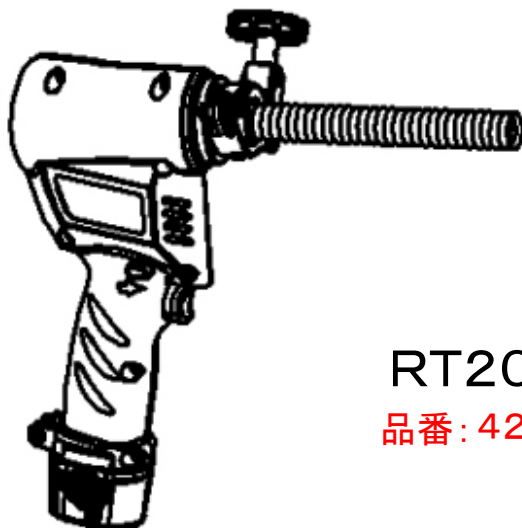

配管工具
電動ツバ出し工具RT20S

部品価格表

発効 2012年 6月

2022年 6月 製造中止

※既に部品供給が難しい部品もございます。部品供給期限は該当部品の在庫状況により早まる可能性もあります。予めご了承ください。
在庫数のご確認は、最寄りのREX各営業所へお問い合わせ下さい。

RT20S

品番: 424976

目次

- 1, 本体・駆動部
- 2, ツバ出し装置部
- 3, クランプ部
- 4, 充電器・キャリングケース部

1. 本体・駆動部

図番	部品番号	品名		数量	標準価格	摘要
1	424962	リチウムイオン電池		1式	—	製品扱い
2	DG08S	RF20S本体A・Bセット	DG08	RF20S本体A	1式	1,800
3			DG09	RF20S本体B		
4	DG10S	RF20Sモーター・ ファーストピニオンセット	DG10	RF20Sファーストピニオン	1式	2,310
5			DG15	RF20Sモーター		
6	DG11S	RF20Sファーストギヤ・ セカンドピニオンセット	DG11	RF20Sファーストギヤ	1式	3,010
7			DG12	RF20Sセカンドピニオン		
8	DG13S	RF20Sセカンドギヤ・ スプライン受セット	DG13	RF20Sセカンドギヤ	1式	3,470
9			DF37	スプライン受		
10	DG01	RF20Sスイッチセット	DG14	RF20S電池ホルダー	1式	5,900
11			DG16	RF20S正逆スイッチ		
12	DG19	RF20S正逆レバー		1	150	
13	DF38	メタルA		1	190	
14	DF39	メタルB		1	190	
15	DF40	ストラップ		1	530	
16	DF44	ボールベアリング	(606)	1	970	
17	DF45	ボールベアリング	(6902)	1	960	
18	DF46	フランジタッピンねじ	(4×15)	8	180	
19	6V61	RT20S機番シール英文		1	150	
20	6V63	RT20S品名シール		1	400	
21	6V64	リチウム電池シール和文		1	150	
22	DG02	RF20S本体駆動部(電池無し)		1式	27,500	別途工賃が必要

2. ツバ出し装置部

図番	部品番号	品名		数量	標準単価	摘要
1	DF05S	フレアホルダセット	DF05	1式	9,010	
14			DF22			
3	DF07	クラッチピン受		1	1,510	
4	DF08	クラッチピン		2	680	
5	DF09	クラッチピンカバー		1	1,280	
6	DF10S	メインシャフトセット	DF10	1式	6,120	
20			DA04			
21			DA05			
15			DF23			
7	DF11	加圧ばね		1	870	
8	DF30	フィードスクリューⅡ型		1	1,740	
9	DF13	クラッチピンばね		2	150	
10	DB30	ツバ出しコーンRT20N		1	3,130	
11	DF15	クランプノッチ		1	330	
12	DF16	クランプノッチばね		1	590	
13	DF21	シェル型ニードルベアリング		1	570	
16	DF24	スラストニードルベアリング		1	870	
17	DF25	スラストワッシャ	(AS1100)	2	240	
18	DF26	スラストニードルベアリング		1	770	
19	DF27	スラストワッシャ	(W2542F)	2	300	
22	DA11	コイルスプリングB		1	150	
23	DA32	スラストベアリング		1	650	
24	WL3D	スプリングピン	(3×40)	1	150	