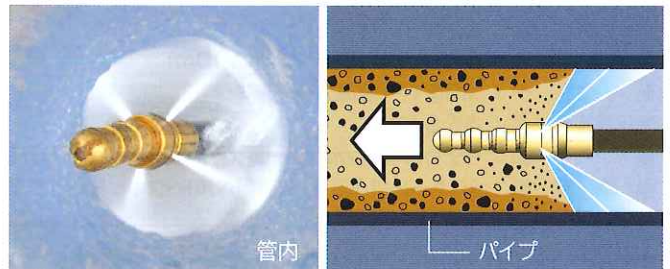

オプション

スネークヘッド

品名	品番	標準価格
パイプクリーニングキット10	440065	¥28,500
パイプクリーニングキット15	440066	¥33,000
パイプクリーニングキット20	440067	¥37,000
高圧延長ホース10m	440060	¥15,600